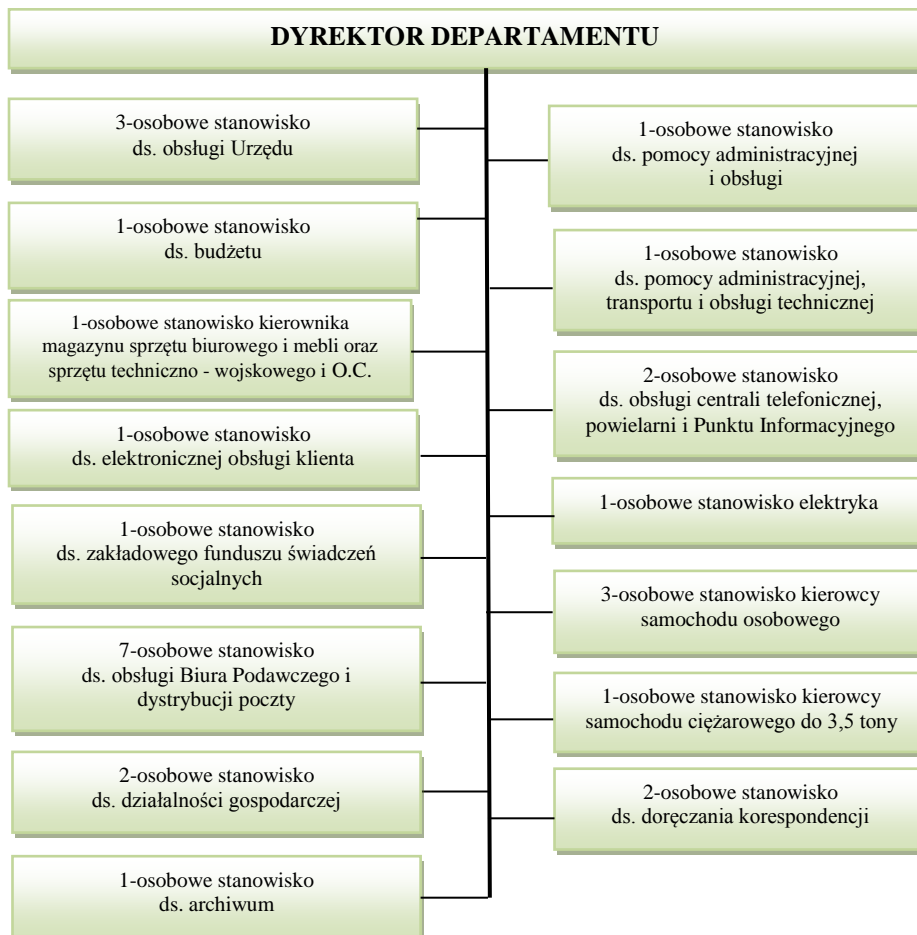

SCHEMAT ORGANIZACYJNY DEPARTAMENTU OBSŁUGI URZĘDU

Liczba:
- etatów 29
- osób 29
- stanowisk 16